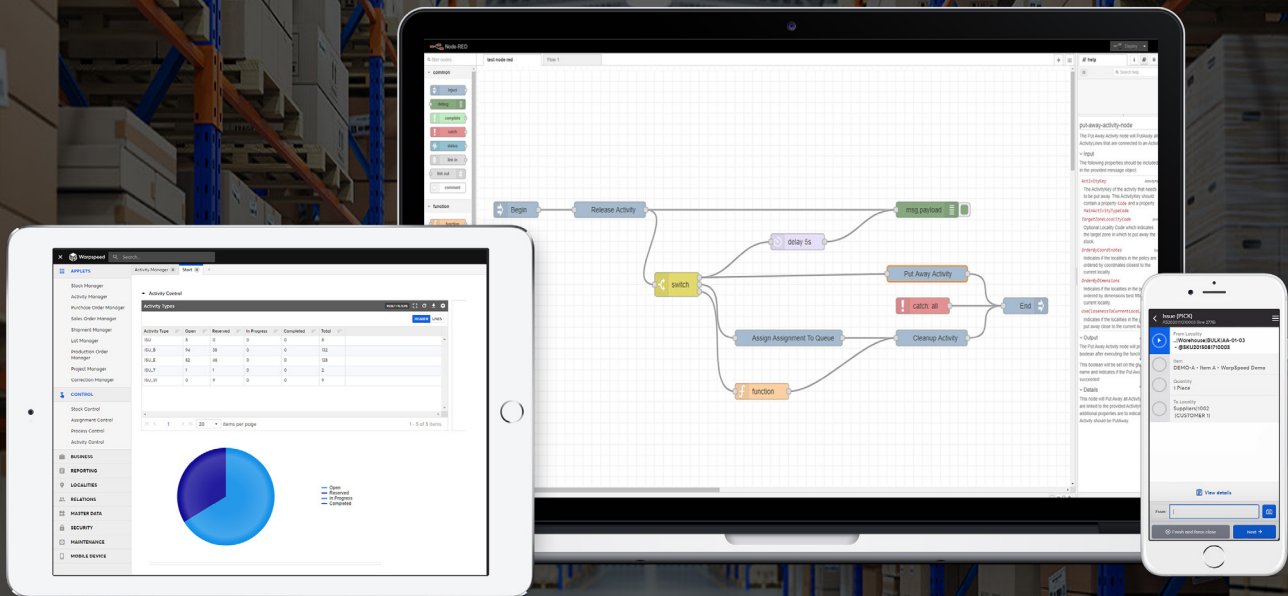

Warpspeed is verkrijgbaar in verschillende pakketten

Wholesale

Warpspeed Wholesale is gebaseerd op een standaard template voor groothandels. Door deze template is het implementatieproces vastomlijnd en kan Warpspeed WMS snel ingezet worden binnen uw organisatie. Met een duidelijk implementatieplan begeleiden onze consultants uw organisatie en richten Warpspeed WMS samen met u in.

- ✓ Onbeperkt aantal gebruikers
- ✓ Upgrade mogelijk

Enterprise

Warpspeed Enterprise is bedoeld voor bedrijven die behoefte hebben aan ultieme flexibiliteit. Uw unieke logistieke processen worden in de process designer samen met consultants ingericht. U heeft zelf de mogelijkheid processen te wijzigen of nieuwe processen in te richten. Deze Enterprise versie biedt ook ondersteuning voor productie.

- ✓ Onbeperkt aantal gebruikers
- ✓ Ondersteuning voor productie
- ✓ Process Designer beschikbaar

Ultimate

Met Warpspeed Ultimate voor grotere bedrijven is het mogelijk een uitgebreide koppeling op maat te realiseren. Ook een trainingsprogramma specifiek voor uw bedrijf behoort tot de mogelijkheden.

- ✓ Onbeperkt aantal gebruikers
- ✓ Multi company
- ✓ Specifiek trainingsprogramma
- ✓ Maatwerk koppeling